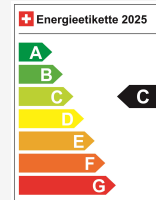

Energieeffizienz & Verbrauch

Energieeffizienz*	C
Co2 Emissionen	128 g/km
Verbrauch kombiniert	5.6 l/100 km