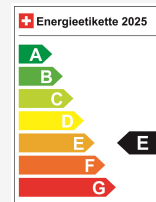

Energieeffizienz & Verbrauch

Energieeffizienz*	E
Co2 Emissionen	128 g/km
Verbrauch kombiniert	5.7 l/100 km