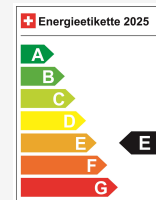

Energieeffizienz & Verbrauch

Energieeffizienz*	E
Co2 Emissionen	172 g/km
Verbrauch kombiniert	7.6 l/100 km

Ihre persönliche Beratung

Robert Simmig

Ersatzteile und Zubehör, Werkstatt

teile@altenburg-garage.ch

Technische Daten

Türen / Sitze	5 / 5
Innenfarbe	Grau
Hubraum	1'984 cm³
Zylinder	4
PS	190 PS
Leergewicht	0 kg
Verbrauch in l/100 km	0/0/7.6 (Stadt/Land/Total)
Wagen-Nr.	AI
Ab MFK	Ja
Garantie	Ja
Direkt-/Parallelimport	Ja