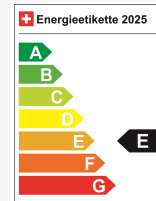

SUZUKI S-Cross 1.5 Piz Sulai Hybrid 4x4

Piz Sulai Sondermodell inkl....

Jahreswagen

Inverkehrsetzung	8.2024
Fahrzeugart	Jahreswagen
Fahrzeugtyp	SUV / Geländewagen
Aussenfarbe	Silber
Kilometer	14'300 km
Getriebeart	Automatisch
Antriebsart	Allrad
Treibstoff	Hybrid (Benzin/Elektro)

Verkaufspreis CHF 29'999.-

Monatlich ab CHF 0.00

Neupreis - / Preisvorteil 0

Technische Daten

Türen / Sitze	5 / 5
Innenfarbe	Schwarz
Hubraum	1'462 cm³
Zylinder	4
PS	116 PS
Verbrauch in l/100 km	0/0/6.1 (Stadt/Land/Total)
Elektrische Reichweite	keine Angabe
Kapazität der Batterie	keine Angabe
Stromverbrauch	keine Angabe
Wagen-Nr.	661190 AI
Ab MFK	Ja

Energieeffizienz & Verbrauch

Energieeffizienz*	E
Co2 Emissionen	137 g/km
Verbrauch kombiniert	6.1 l/100 km