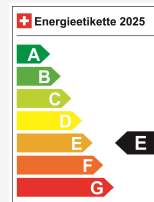

Energieeffizienz & Verbrauch

Energieeffizienz*	E
Co2 Emissionen	19 g/km
Verbrauch kombiniert	0.8 l/100 km

Ihre persönliche Beratung

Kaspar Müller

Ersatzteile und Zubehör

	km@altenburg-garage.ch
	+41 56 437 60 01
	+41 79 699 92 06