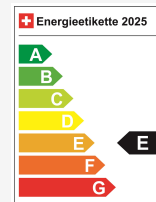

Energieeffizienz & Verbrauch

Energieeffizienz*	E
Co2 Emissionen	19 g/km
Verbrauch kombiniert	0.8 l/100 km