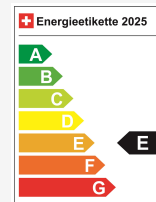

Energieeffizienz & Verbrauch

Energieeffizienz*	E
Co2 Emissionen	19 g/km
Verbrauch kombiniert	0.8 l/100 km

Ihre persönliche Beratung

Erdan Rastoder
Serviceberater
DE

	er@altenburg-garage.ch
	+41 56 437 60 17
	+41 79 429 71 90