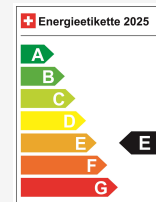

Energieeffizienz & Verbrauch

Energieeffizienz*	E
Co2 Emissionen	19 g/km
Verbrauch kombiniert	0.8 l/100 km

Ihre persönliche Beratung

Manuel Stojanovic
Werkstatt

Hinweis: Die effektive Ausstattung kann von der publizierten Ausstattung abweichen