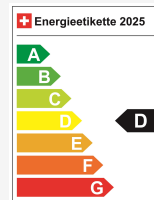

## Energieeffizienz & Verbrauch

Energieeffizienz*	D
Co2 Emissionen	121 g/km
Verbrauch kombiniert	5.3 l/100 km