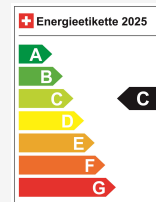

Energieeffizienz & Verbrauch

Energieeffizienz*	C
Co2 Emissionen	32 g/km
Verbrauch kombiniert	1.4 l/100 km

Ihre persönliche Beratung

Roger Grosswiler
Verkaufsberatung
DE, FR

rg@altenburg-garage.ch

+41 56 437 60 16

079 532 38 29